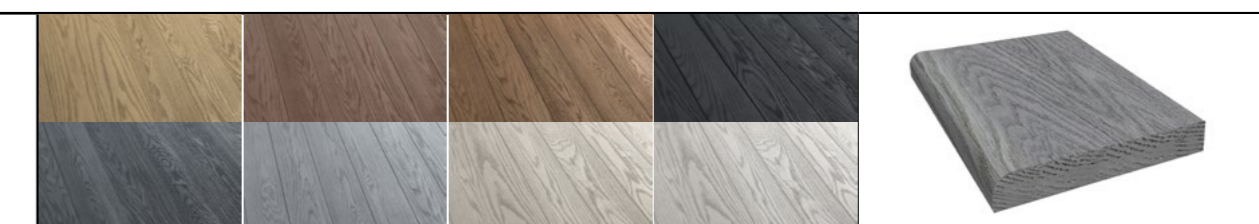

- Materiaal: Gerecycled Kunststof (PVC) en geavanceerde PU toplaag.
- Waterdicht materiaal, dus geen last van hechting van schimmels en groene aanslag.
- PU oppervlak blijft ongeveer 30% koeler dan WPC.
- Vlekresistent, kleurvast en krasvast.
- Gemaakt van ongeveer 60% gerecycled materiaal.
- Antislip R12 / Brandwerende Klasse B.
- Eenvoudige te reinigen met water.
- Hoge kwaliteit: 30 jaar beperkte garantie.

Hollywood Sideloc Schroef  
4.3\*40mm

Hollywood Sideloc Schroef  
4.3\*40mm

BALK

BALK

198 mm

- 5 X 2.2 cm
- 15.5 X 2.2 cm
- 17.6 X 2.2 cm
- 18.75 X 1.6 cm