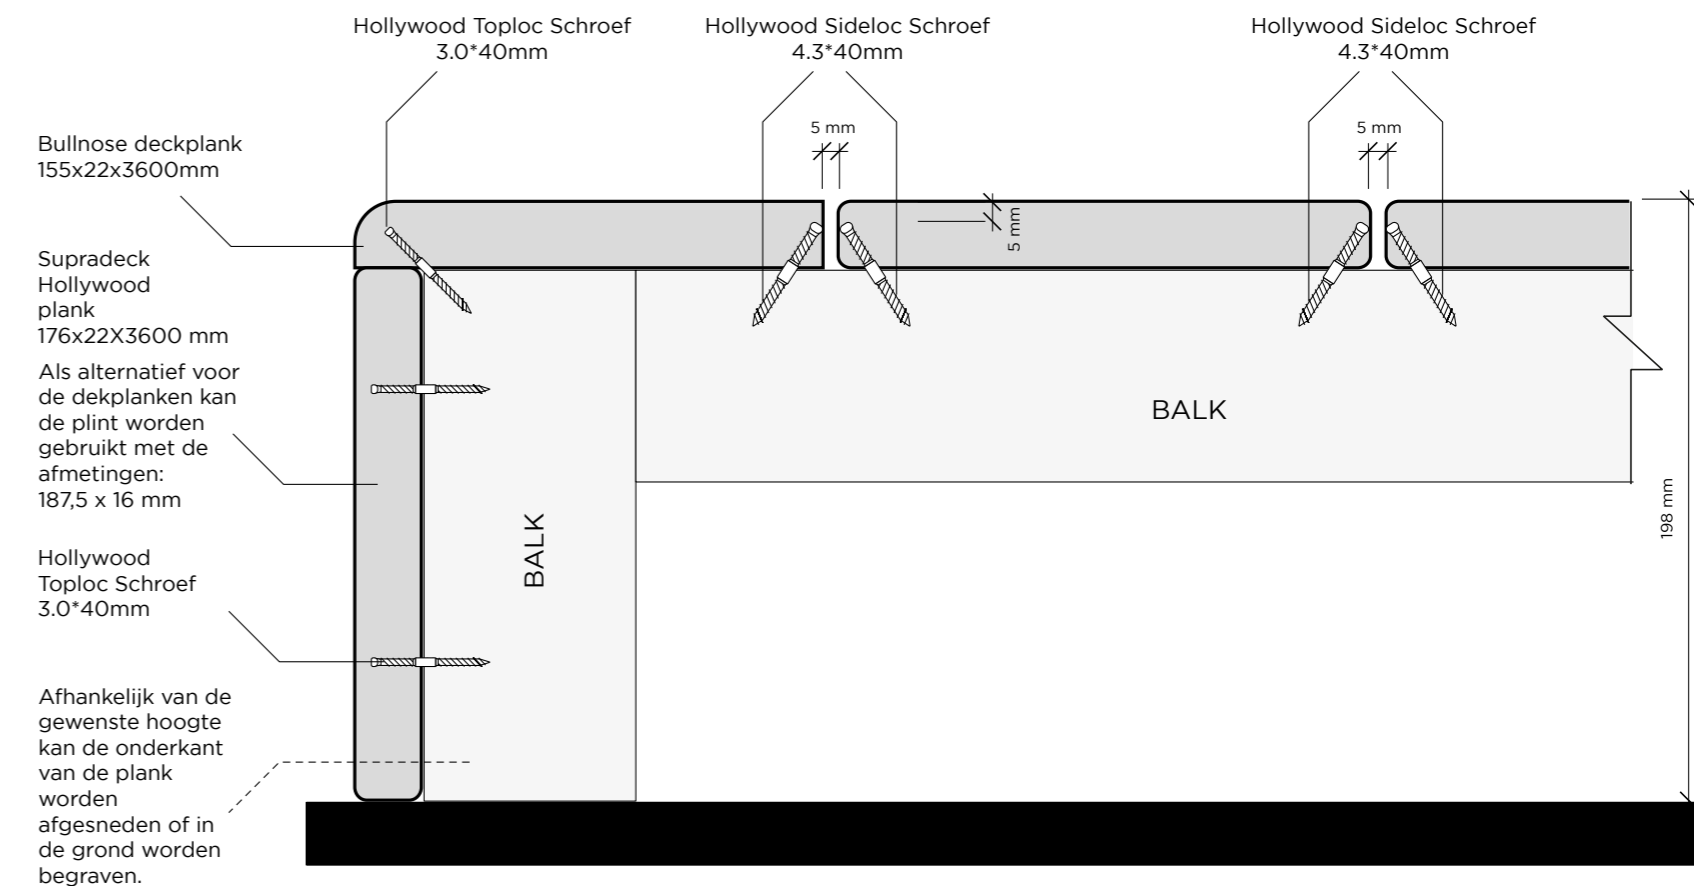

# SUPRADECK HOLLYWOOD

(Bullnose deckplank 155x22mm)

Bullnose deckplank  
155x22x3600mm

Supradeck  
Hollywood  
plank  
176x22x3600 mm

Als alternatief voor  
de dekplanken kan  
de plint worden  
gebruikt met de  
afmetingen:  
187,5 x 16 mm