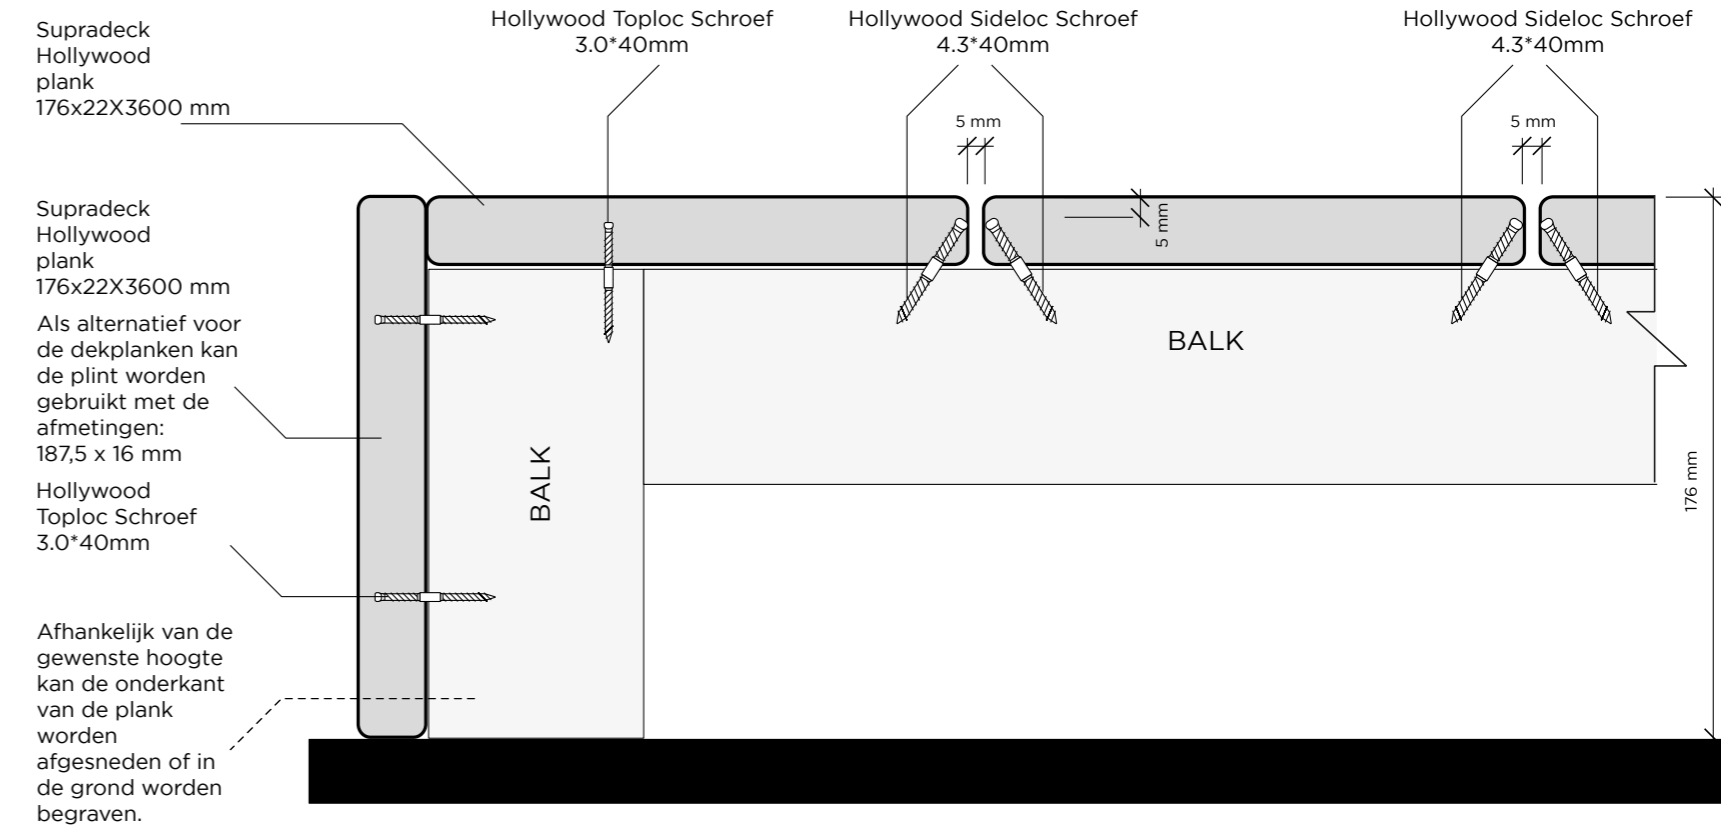

SUPRADECK HOLLYWOOD

(Deckplank 176x22mm)