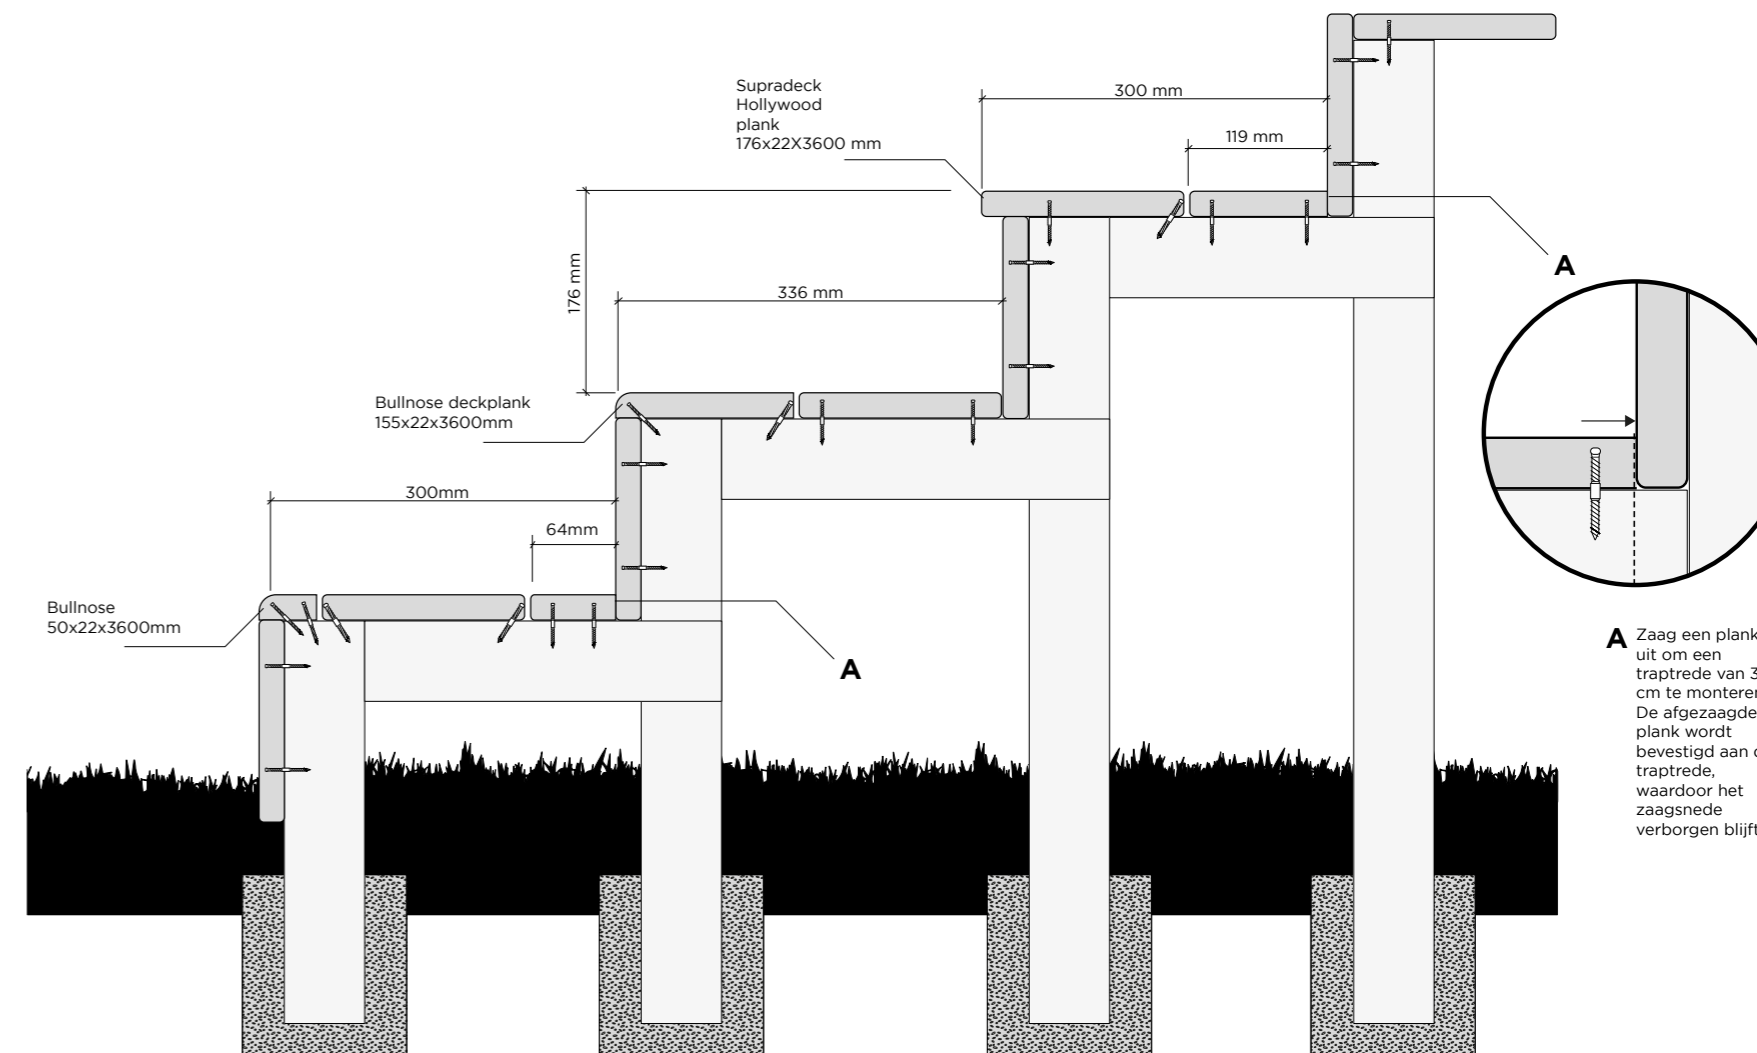

# SUPRADECK HOLLYWOOD

(Deckplank 176x22mm)

### Detailinstallatieopties voor trappen

**A** Zaag een plank uit om een traprede van 30 cm te monteren. De afgezaagde plank wordt bevestigd aan de traprede, waardoor het zaagsnede verborgen blijft.