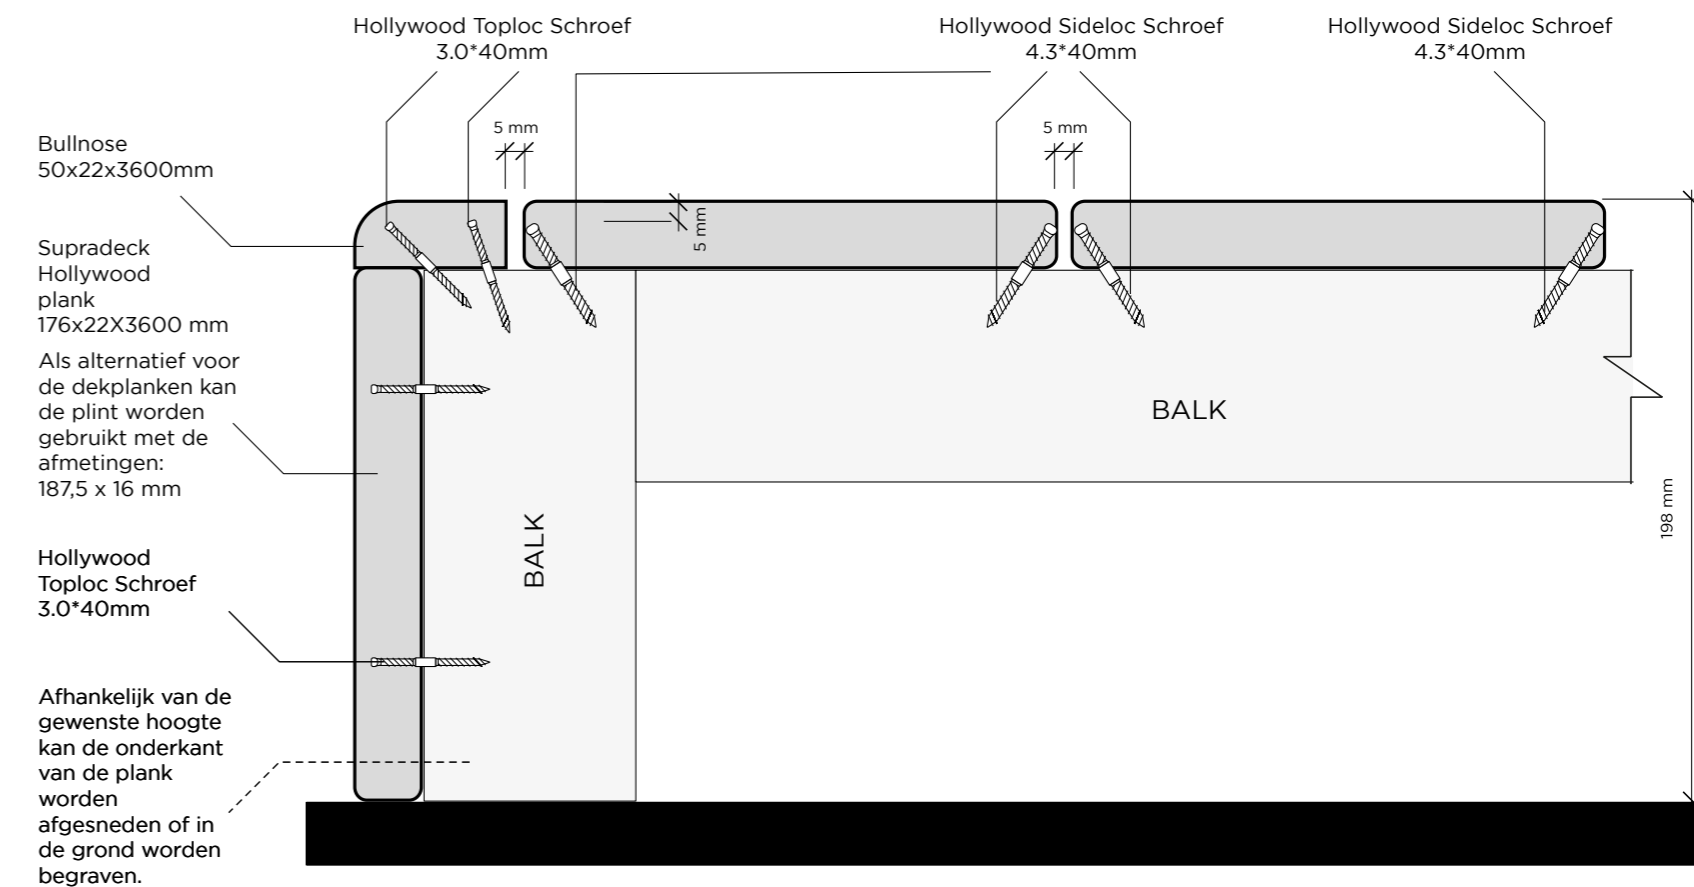

5 X 2.2 cm										 supradeck — Deck for life —
	15.5 X 2.2 cm										
	17.6 X 2.2 cm										
	18.75 X 1.6 cm