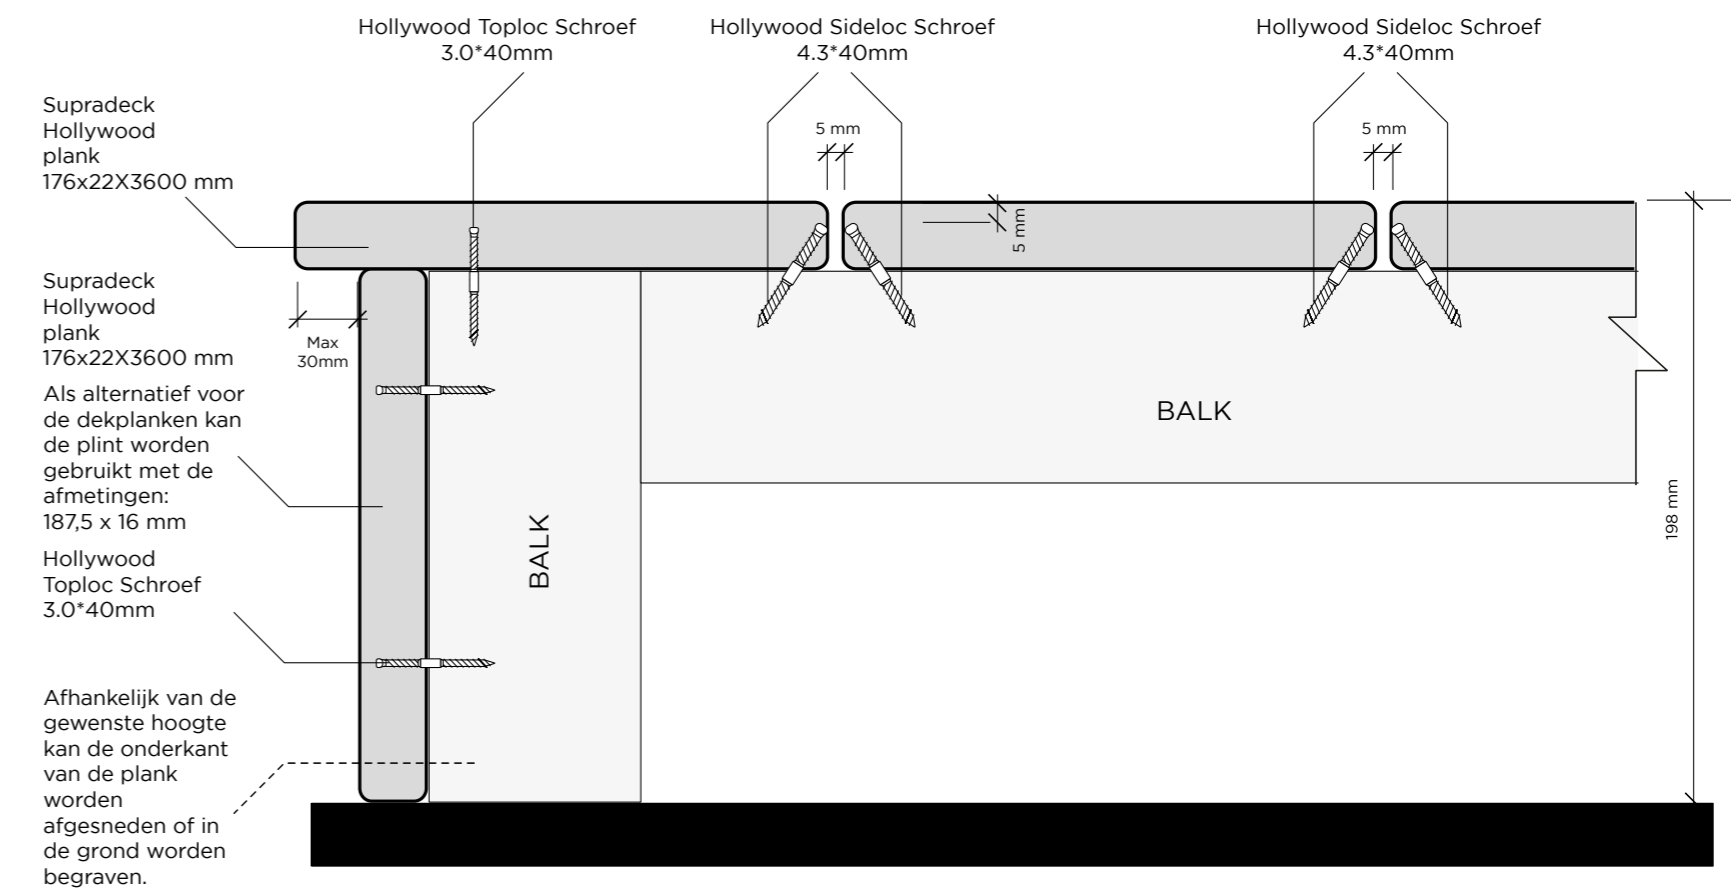

SUPRADECK HOLLYWOOD (Deckplank 176x22mm)